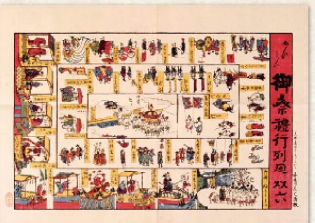

③⑨ 『名古屋祭』挿絵原本

③⑥ 名古屋祭御祭礼行列双六

【その他】

- ① 山車模型 内屋敷・唐子車 明治時代
- ② 土人形 東照宮山車九輛揃 (工券ふに勝田知子補作) 明治時代
- ③ 織部銘々皿 東照宮からくり図絵替り 加藤作助作 大正時代
- ④ 楽焼銘々皿 東照宮山車絵替り 六代豊樂作 明治時代
- ⑤ 黄瀬戸香合 林和靖車香合 正木焼作 江戸末期
- ⑥ 名古屋祭御祭礼行列双六 井筒屋丈助版 明治時代
- ⑦ 名古屋祭山車絵マッチラベル 明治時代
- ⑧ 郷土玩具 橋弁慶車牛若弁慶からくり人形 明治時代
- ⑨ 『名古屋祭』挿絵原本 伊勢門水 明治時代
- ⑩ 『名古屋祭』初版本 伊勢門水 明治四三年発行
- ④【山車】
 - ① 童子車 名古屋型からくり山車1/2サイズ (展示期間：九月十六日～十月七日・十月十八日～十一月四日)
 - 【童子車製作関連資料及び上海万博出品関連資料】
 - ・木地 浜緑部 天板中框柵加工見本(木材見本 榎樽桶 檜)
 - ・彫刻 彫刻下絵図面
 - ・漆塗り 塗り工程(堅地用地の粉・漆)
 - ・鍔金具 鍔と金具見本
 - ・彩色 水干絵具 膠