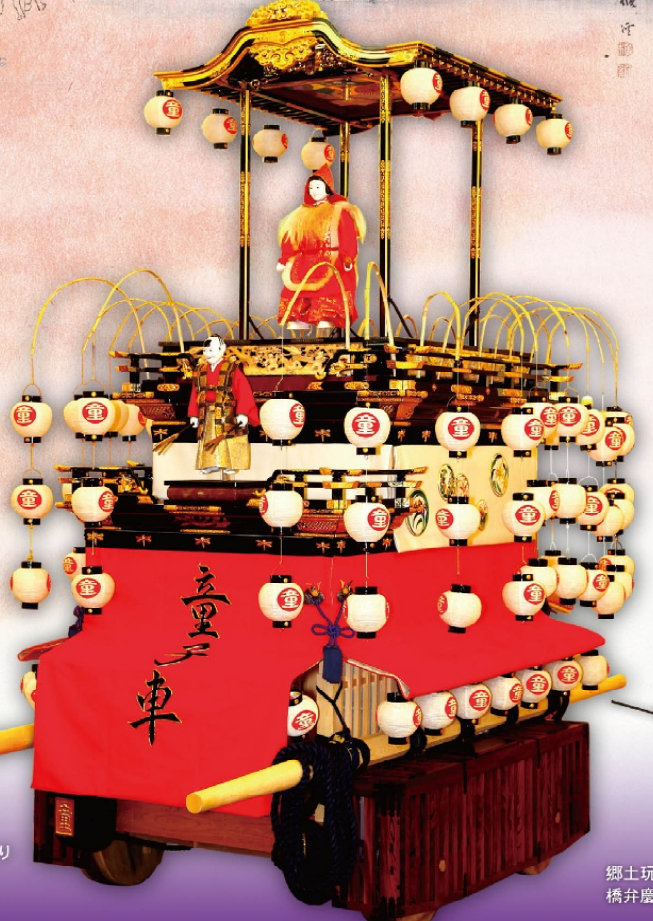

名古屋能楽堂 特別企画展 名古屋の山車祭り展

入場料 無料
 主催 (財)名古屋文化振興事業団 (名古屋能楽堂)
 会期 平成二十二年九月七日(火)～十一月五日(金)
 午前九時～午後五時(最終日は午後三時まで)
 会場 名古屋能楽堂 名古屋市中区三の丸一丁目一の一
 電話 〇五二・二三三・〇〇八八

「童子車」
名古屋型からくり
山車1/2サイズ

郷土玩具
橋弁慶車牛若弁慶
からくり人形

名古屋能楽堂
NAGOYA NOH THEATER

土人形 東照宮山車九輛揃

③③ 織部銘々皿
東照宮からくり図絵替り

②② 土人形 東照宮山車九輛揃

③④ 郷土玩具
橋弁慶車牛若弁慶
からくり人形

④⑦ 名古屋祭山車絵マッチラベル

③⑤ 黄瀬戸香合
林和靖車香合

③④ 楽焼銘々皿
東照宮山車
絵替り

④① 童子車

③⑨ 『名古屋祭』挿絵原本

③⑥ 名古屋祭御祭礼行列双六

【その他】

- ① 山車模型 内屋敷・唐子車 明治時代
- ② 土人形 東照宮山車九輛揃 (工券ふに勝田知子補作) 明治時代
- ③ 織部銘々皿 東照宮からくり図絵替り 加藤作助作 大正時代
- ④ 楽焼銘々皿 東照宮山車絵替り 六代豊樂作 明治時代
- ⑤ 黄瀬戸香合 林和靖車香合 正木焼作 江戸末期
- ⑥ 名古屋祭御祭礼行列双六 井筒屋丈助版 明治時代
- ⑦ 名古屋祭山車絵マッチラベル 明治時代
- ⑧ 郷土玩具 橋弁慶車牛若弁慶からくり人形 明治時代
- ⑨ 『名古屋祭』挿絵原本 伊勢門水 明治時代
- ⑩ 『名古屋祭』初版本 伊勢門水 明治四三年発行
- ④【山車】
 - ① 童子車 名古屋型からくり山車1/2サイズ (展示期間：九月十六日～十月七日・十月十八日～十一月四日)
 - 【童子車製作関連資料及び上海万博出品関連資料】
 - ・木地 浜緑部 天板中框柵加工見本(木材見本 榎樽桶 檜)
 - ・彫刻 彫刻下絵図面
 - ・漆塗り 塗り工程(堅地用地の粉・漆)
 - ・鍔金具 鍔と金具見本
 - ・彩色 水干絵具 膠