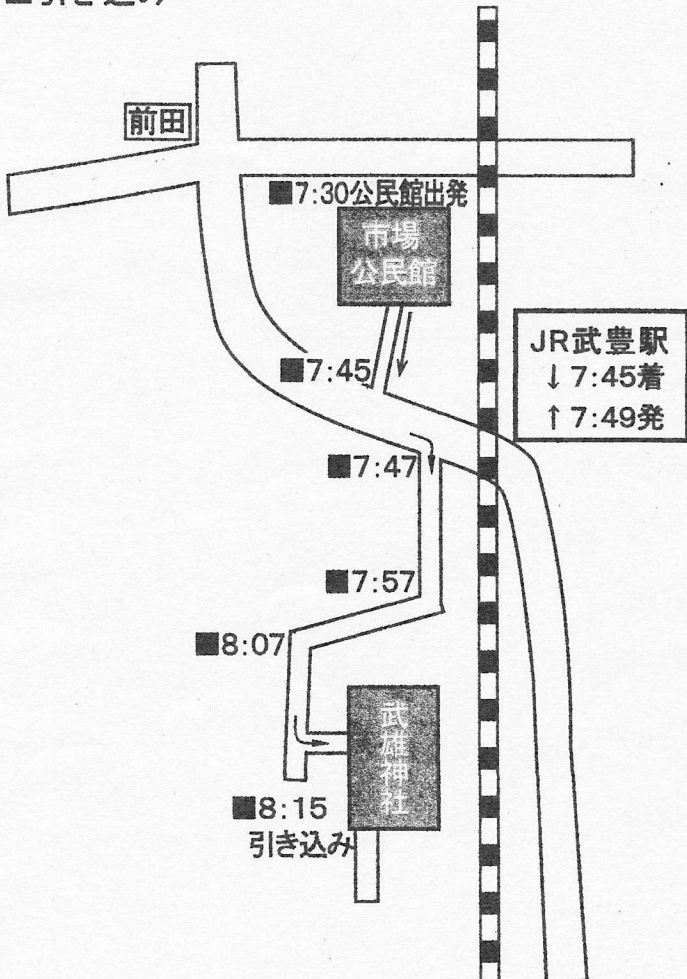

## 10月7日 例祭・竣工式スケジュール

- 7:00 参加者集合 タスキ ハッピ配布  
出発式
- 7:30 神宮社 出発
- 8:15 武雄神社 到着
- 8:30 正式参拝
  
- 9:50 武雄神社 出発
- 10:45 神宮社 到着
- 10:50 例祭・竣工式神事
- 11:55 記念写真撮影
- 12:15 餅まき
- 12:40 直会(来賓 招待者)

※荒天時には、山車奉納・餅まきは中止する場合があります

※ハッピを貸与された方は、洗濯後10月14日(日)に返却してください

### ■引き込み

### ■引き出し